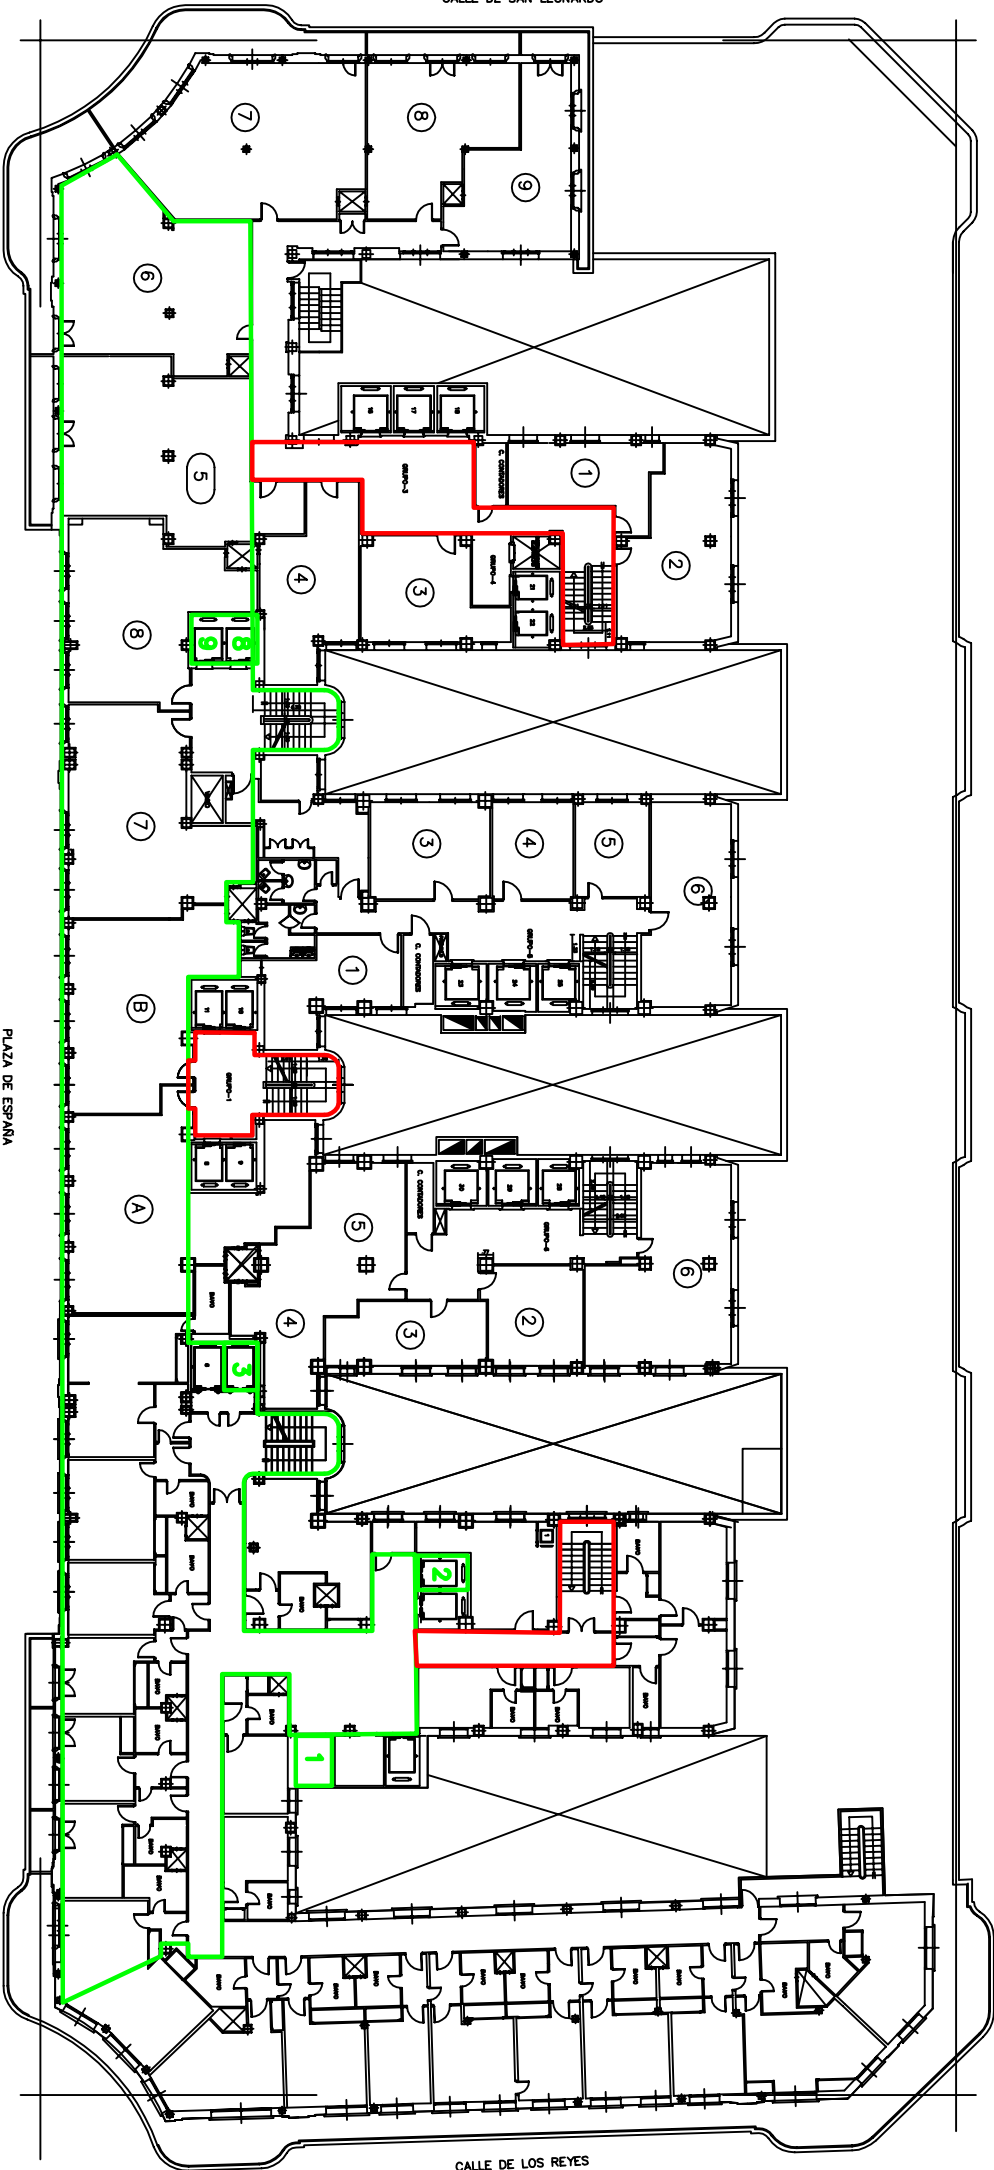

Numeración de la cabina del ascensor

NUMERO DE ASCENSOR	CAPACIDAD	NOTAS
■ 8 Y 9	7 cada uno	(A la planta 2 se accede a pie)
■ 5 Y 7	7 cada uno	
■ 4 Y 6	7 cada uno	
■ 1, 2 Y 3	8 cada uno	(A las plantas 3 y 4 se accede a pie)

A

B1 B2

C

PLAZA DE ESPAÑA

CALLE MAESTRO GUERRERO

ACCESOS PARA NOCHE EN BLANCO

ACCESOS PLANTA BAJA

ZONAS DE ACCESO - ASCENSORES

ZONAS DE EVACUACION DE EMERGENCIA
ESCALERAS DE EVACUACION

NUMERACION DE VENTANAS

01

PLAZA DE ESPAÑA

27

DESDE P-1 A P-11

ACCESOS PARA NOCHE EN BLANCO

- ZONAS DE ACCESO - ASCENSORES
- ZONAS DE EVACUACION DE EMERGENCIA
- ESCALERAS DE EVACUACION

NUMERACION DE VENTANAS

01

17

ACCESOS PARA NOCHE EN BLANCO

DESDE P.12 A P.19

- ZONAS DE ACCESO - ASCENSORES
- ZONAS DE EVACUACION DE EMERGENCIA ESCALERAS DE EVACUACION

NUMERACION DE VENTANAS

01