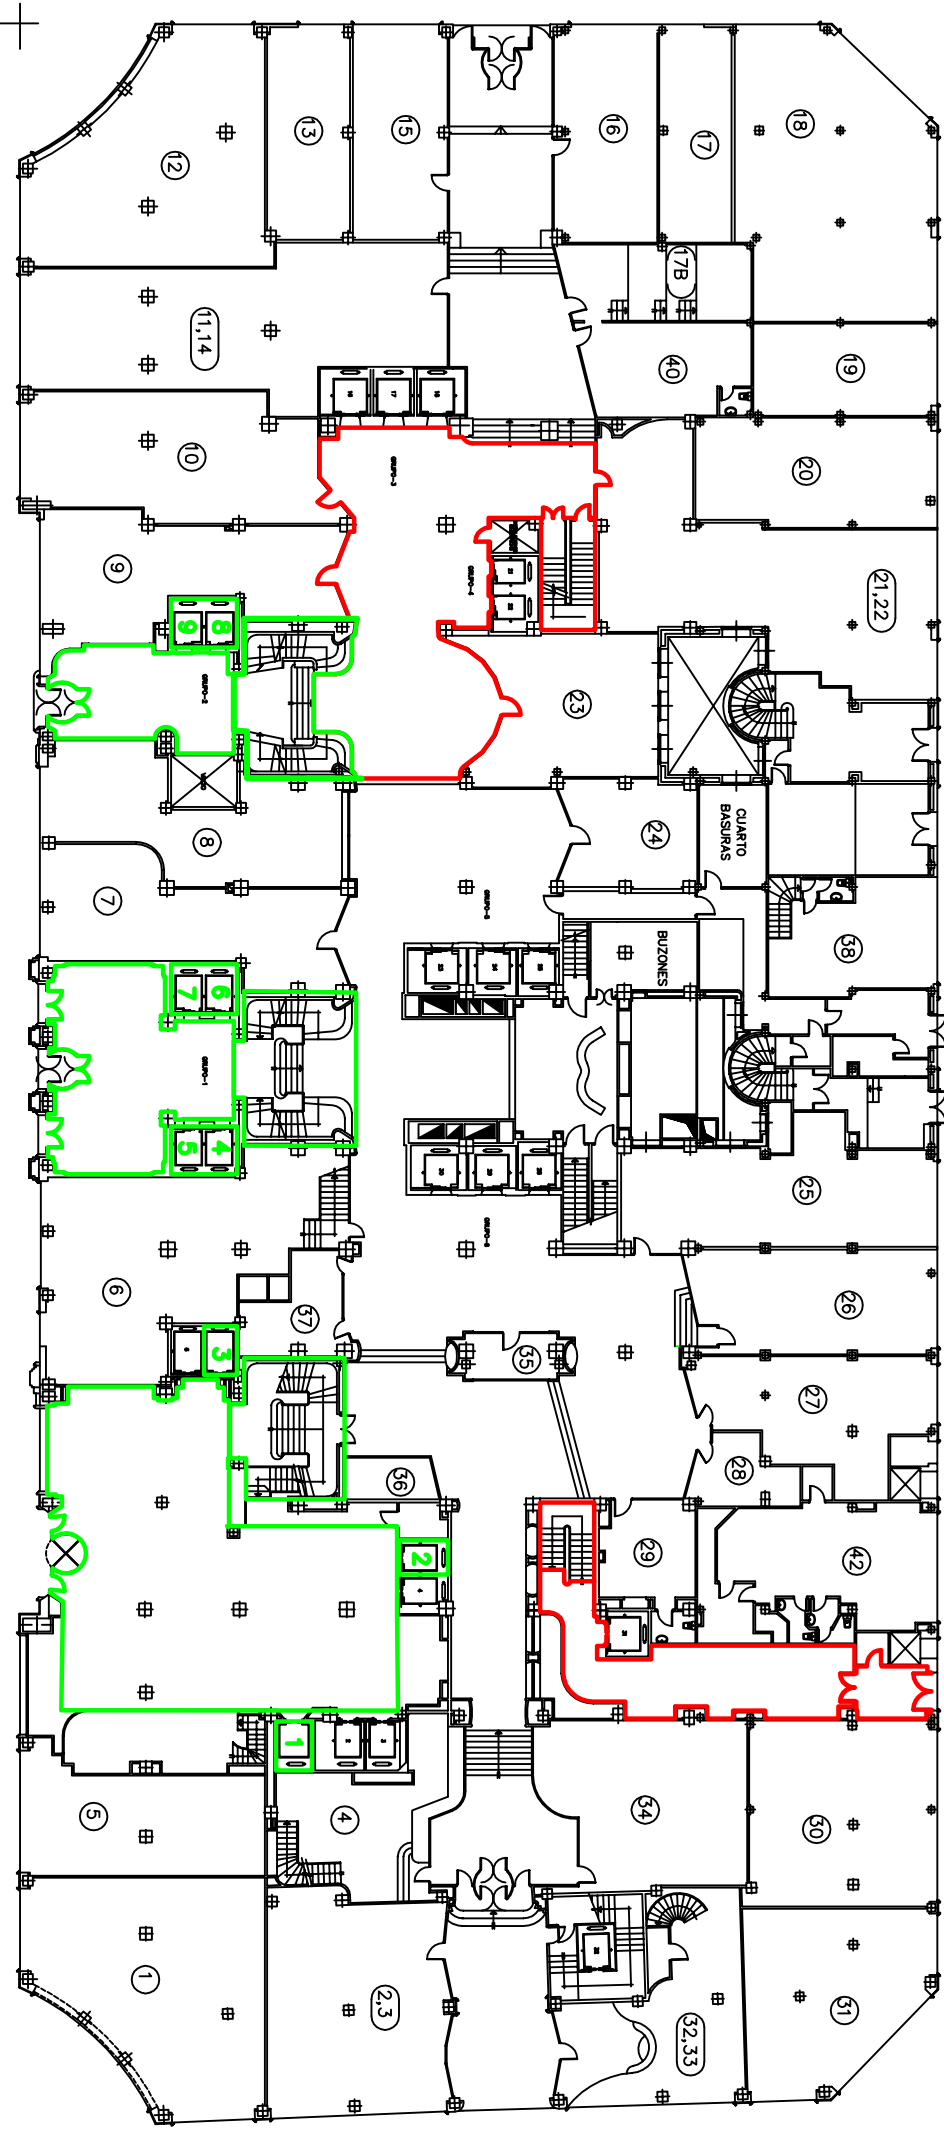

Numeración de la cabina del ascensor

NUMERO DE ASCENSOR	CAPACIDAD	NOTAS
■ 8 Y 9	7 cada uno	(A la planta 2 se accede a pie)
■ 5 Y 7	7 cada uno	
■ 4 Y 6	7 cada uno	
■ 1, 2 Y 3	8 cada uno	(A las plantas 3 y 4 se accede a pie)

A

B1 B2

C

PLAZA DE ESPAÑA

CALLE MAESTRO GUERRERO

ACCESOS PARA NOCHE EN BLANCO

ACCESOS PLANTA BAJA

ZONAS DE ACCESO - ASCENSORES

ZONAS DE EVACUACION DE EMERGENCIA
ESCALERAS DE EVACUACION

NUMERACION DE VENTANAS

01

PLAZA DE ESPAÑA

27

DESDE P-1 A P-11

ACCESOS PARA NOCHE EN BLANCO

- ZONAS DE ACCESO - ASCENSORES
- ZONAS DE EVACUACION DE EMERGENCIA
- ESCALERAS DE EVACUACION

NUMERACION DE VENTANAS

01

17

ACCESOS PARA NOCHE EN BLANCO

DESDE P.12 A P.19

- ZONAS DE ACCESO - ASCENSORES
- ZONAS DE EVACUACION DE EMERGENCIA ESCALERAS DE EVACUACION

NUMERACION DE VENTANAS

01