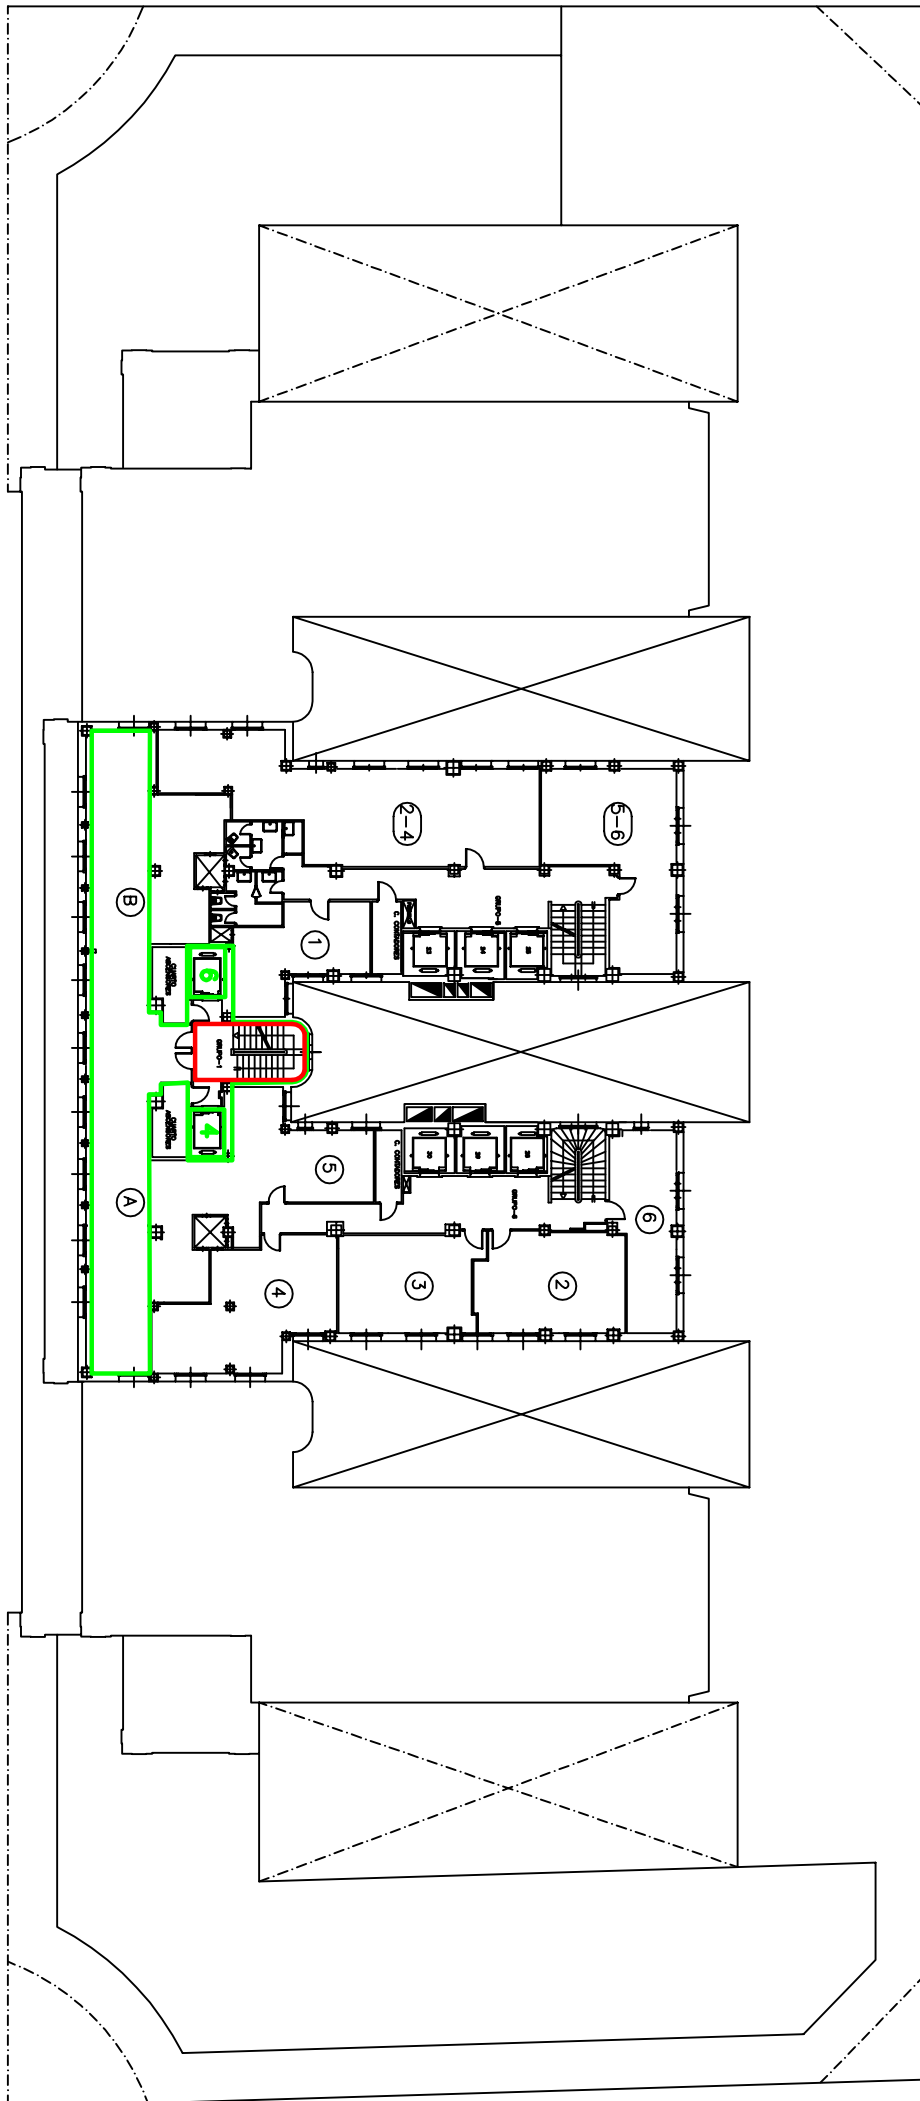

Numeración de la cabina del ascensor

NUMERO DE ASCENSOR	CAPACIDAD	NOTAS
■ 8 Y 9	7 cada uno	(A la planta 2 se accede a pie)
■ 5 Y 7	7 cada uno	
■ 4 Y 6	7 cada uno	
■ 1, 2 Y 3	8 cada uno	(A las plantas 3 y 4 se accede a pie)

A

B1 B2

C

PLAZA DE ESPAÑA

CALLE MAESTRO GUERRERO

ACCESOS PARA NOCHE EN BLANCO

ACCESOS PLANTA BAJA

ZONAS DE ACCESO - ASCENSORES

NUMERACION DE VENTANAS

01

17

ACCESOS PARA NOCHE EN BLANCO

DESDE P.12 A P.19

- ZONAS DE ACCESO - ASCENSORES
- ZONAS DE EVACUACION DE EMERGENCIA ESCALERAS DE EVACUACION

NUMERACION DE VENTANAS

01