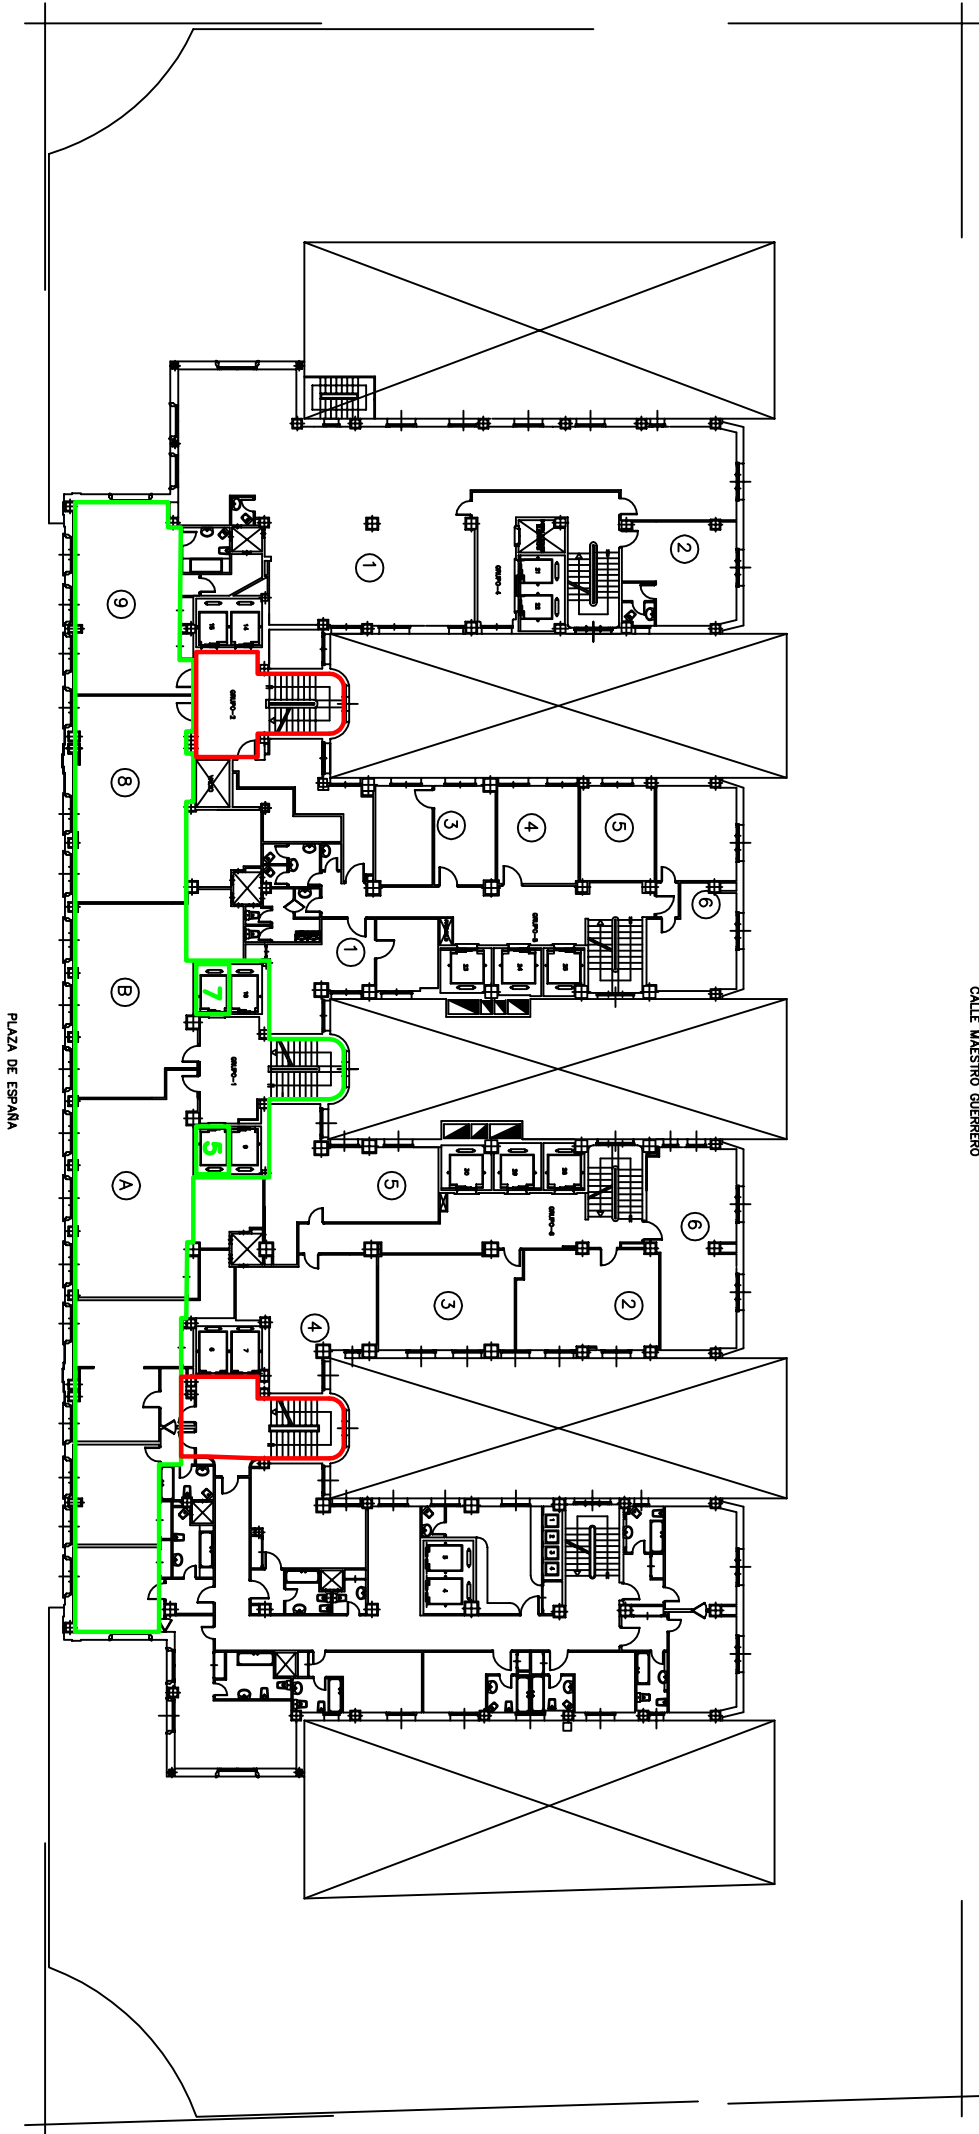

Numeración de la cabina del ascensor

NUMERO DE ASCENSOR	CAPACIDAD	NOTAS
■ 8 Y 9	7 cada uno	(A la planta 2 se accede a pie)
■ 5 Y 7	7 cada uno	
■ 4 Y 6	7 cada uno	
■ 1, 2 Y 3	8 cada uno	(A las plantas 3 y 4 se accede a pie)

A

B1 B2

C

PLAZA DE ESPAÑA

CALLE MAESTRO GUERRERO

ACCESOS PARA NOCHE EN BLANCO

ACCESOS PLANTA BAJA

ZONAS DE ACCESO - ASCENSORES

ZONAS DE EVACUACION DE EMERGENCIA
ESCALERAS DE EVACUACION

NUMERACION DE VENTANAS

01

PLAZA DE ESPAÑA

27

DESDE P-1 A P-11

ACCESOS PARA NOCHE EN BLANCO

- ZONAS DE ACCESO - ASCENSORES
- ZONAS DE EVACUACION DE EMERGENCIA
- ESCALERAS DE EVACUACION

NUMERACION DE VENTANAS

01

17

ACCESOS PARA NOCHE EN BLANCO

DESDE P.12 A P.19

- ZONAS DE ACCESO - ASCENSORES
- ZONAS DE EVACUACION DE EMERGENCIA ESCALERAS DE EVACUACION

NUMERACION DE VENTANAS

01